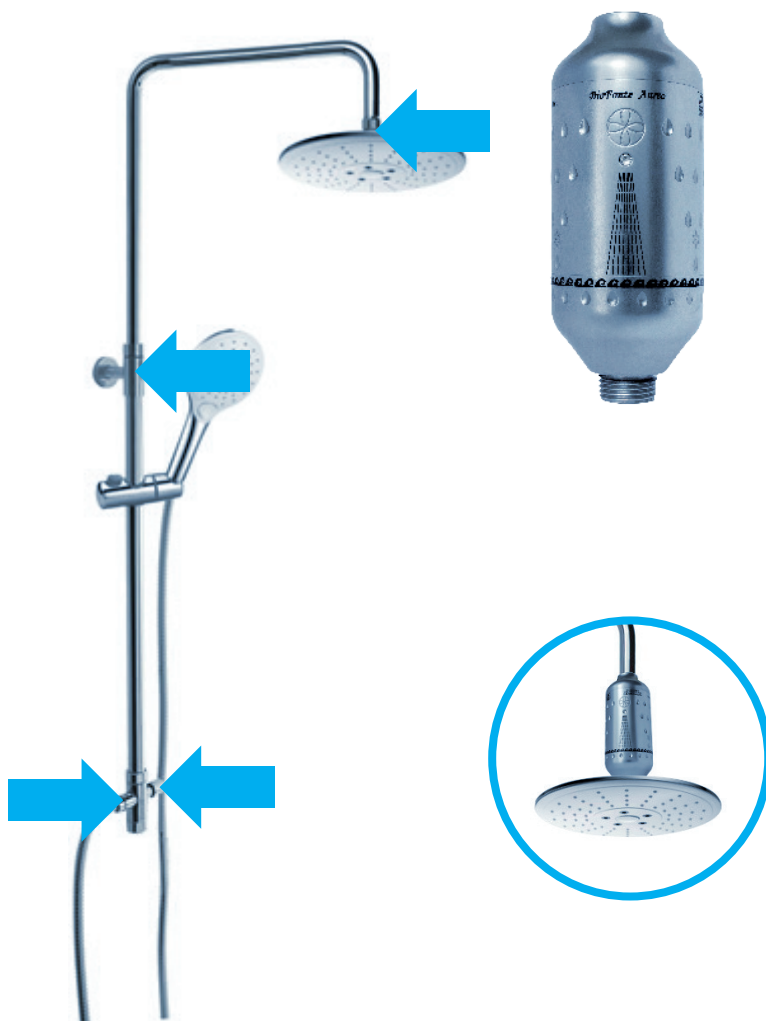

Installazione del BioFonte Aureo Doccia

Punti di inserimento BioFonte Aureo Doccia

*Non necessita di manutenzione