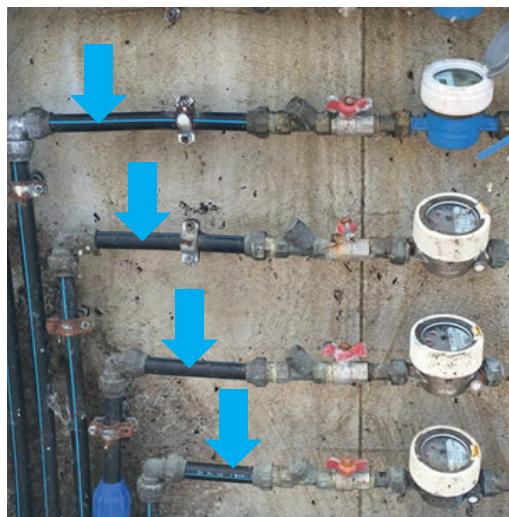

*Non necessita di manutenzione